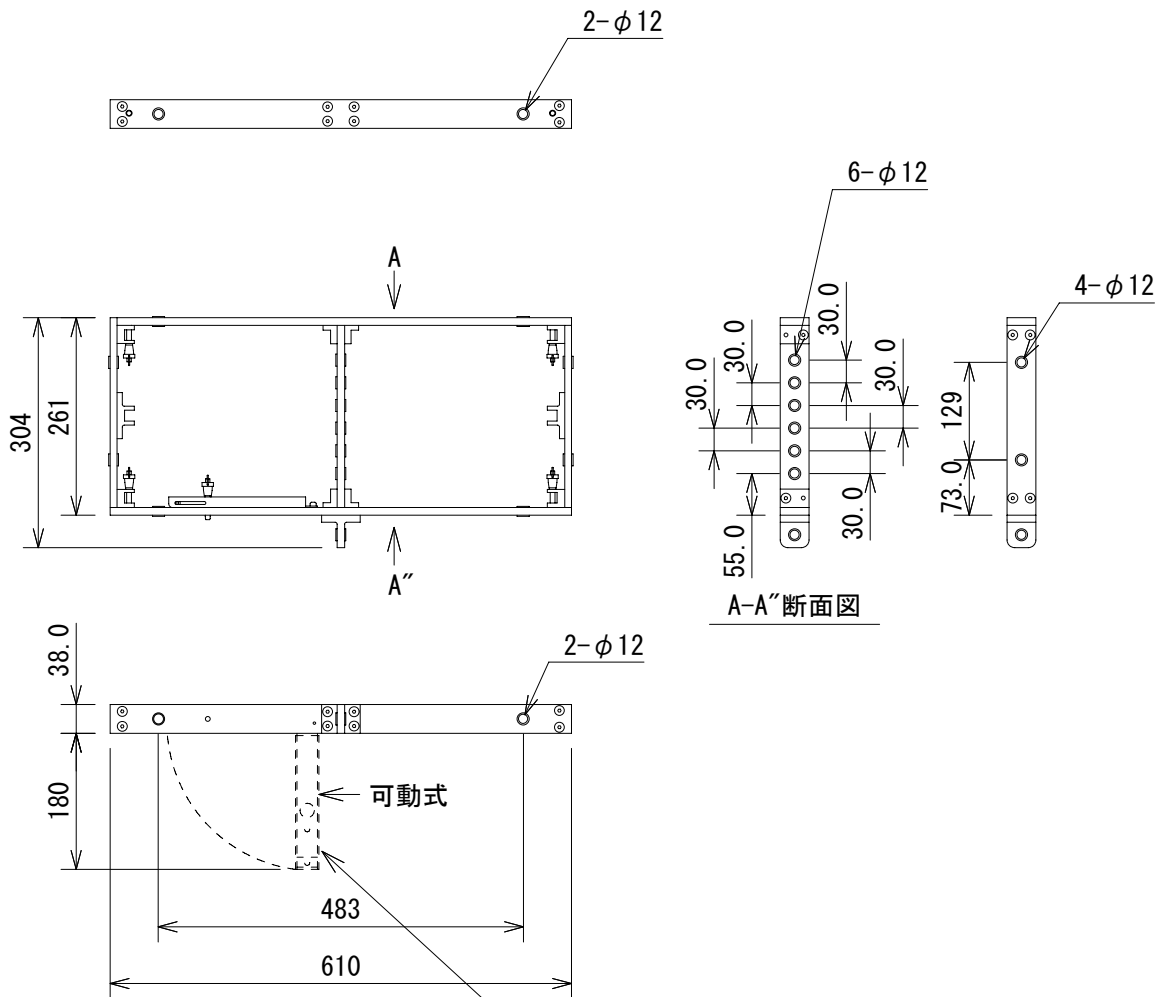

仕様

寸法(幅×高×奥行)	610×38×261mm(除突起部)
質量	5kg

VT4886ボトムへの取付け時に必要な
VT4886フロントヒンジバー×2本を収納

(単位 : mm)

*仕様および外観は予告なく変更されることがあります。
また、同一商品でも若干の個体差があることがあります。ご了承下さい。

NOTE			TITLE		
			JBL PROFESSIONAL VT4886用ショートフレーム VT4886-SF		
PAPER SIZE	SCALE	DATE	DESIGN	DRAWN	CHECK
A4	1/10	'12. 10.		T. Ootake	
				DRAWING NO.	