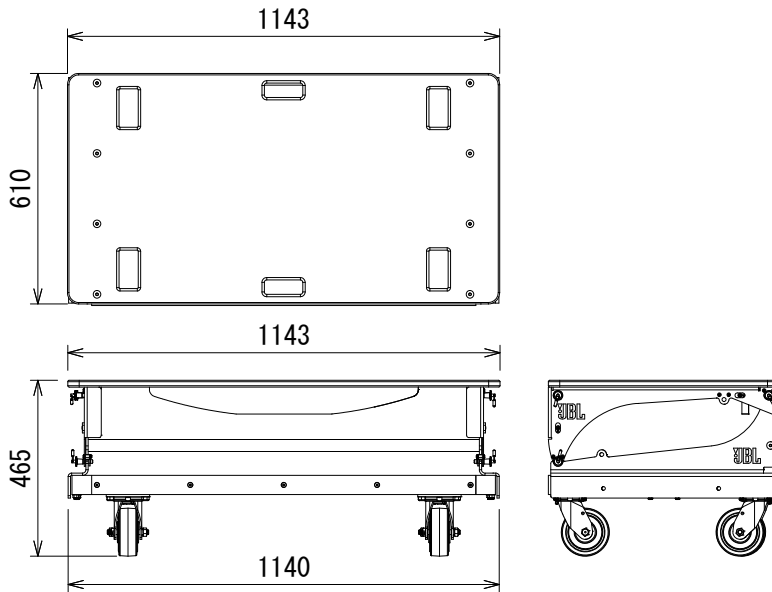

仕様

寸法(W×H×D)	1,143×465×610mm
質量	44kg(含天板)

VTX-A12×4本搭載時

(単位：mm)

※仕様及び外観は予告なく変更されることがあります。  
また、同一商品でも若干の個体差があることがあります。ご了承ください。

NOTE			TITLE			
			JBL PROFESSIONAL			
			キャスター付き台車			
			VTX-A12-VT			
PAPER SIZE	SCALE	DATE	DESIGN	DRAWN	CHECK	DRAWING NO.
A4	1/20	'18.09.		N. Sasaki		