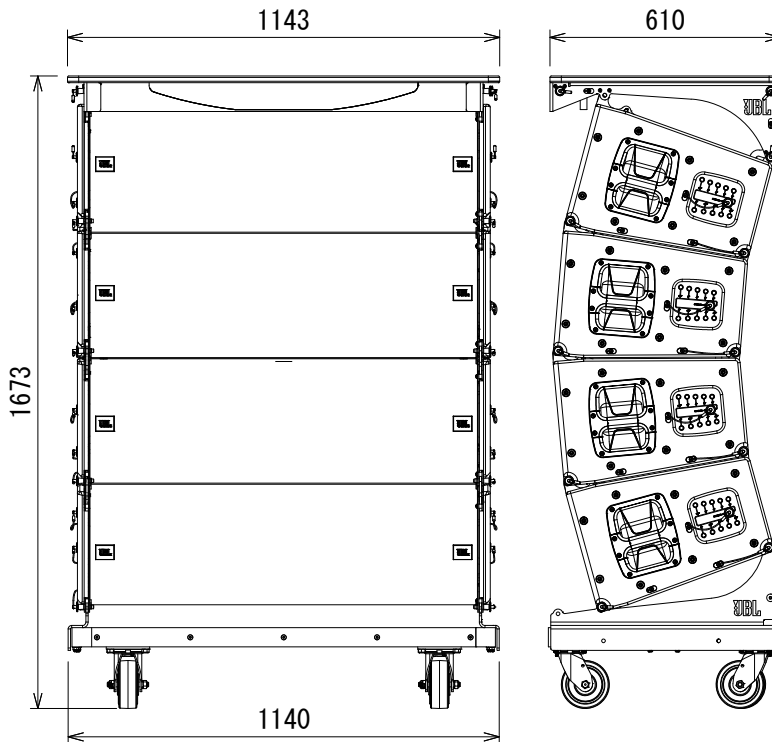

仕様

寸法(W×H×D)	1,143×465×610mm
質量	44kg(含天板)

VTX-A12×4本搭載時

(単位：mm)

※仕様及び外観は予告なく変更されることがあります。  
また、同一商品でも若干の個体差があることがあります。ご了承ください。

NOTE			TITLE			
			JBL PROFESSIONAL			
			キャスター付き台車			
			VTX-A12-VT			
PAPER SIZE	SCALE	DATE	DESIGN	DRAWN	CHECK	DRAWING NO.
A4	1/20	'18.09.		N. Sasaki		