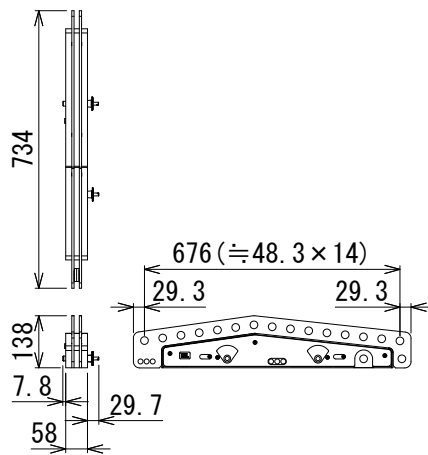

仕様

寸法 (W×H×D)	58×138×734mm (除突起部)
質量	8kg

(単位 : mm)

※仕様及び外観は予告なく変更されることがあります。  
また、同一商品でも若干の個体差があることがあります。ご了承ください。

NOTE			TITLE			
			JBL PROFESSIONAL エクステンションバー VTX-A8-AF-EB			
PAPER SIZE	SCALE	DATE	DESIGN	DRAWN	CHECK	DRAWING NO.
A4	1/20	'18. 12.		N. Sasaki		