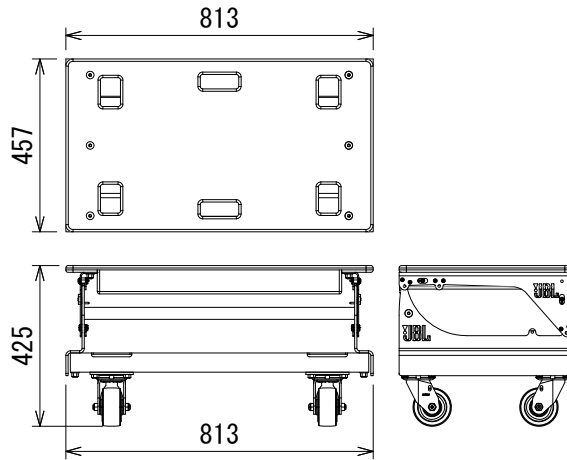

仕様

寸法 (W×H×D)	813×425×457mm (除突起部)
質量	24kg (含天板)

VTX-A8×4本搭載時

(単位：mm)

※仕様及び外観は予告なく変更されることがあります。  
また、同一商品でも若干の個体差があることがあります。ご了承ください。

NOTE			TITLE			
			JBL PROFESSIONAL			
			キャスター付き台車			
			VTX-A8-VT			
PAPER SIZE	SCALE	DATE	DESIGN	DRAWN	CHECK	DRAWING NO.
A4	1/20	'18. 12.		N. Sasaki		