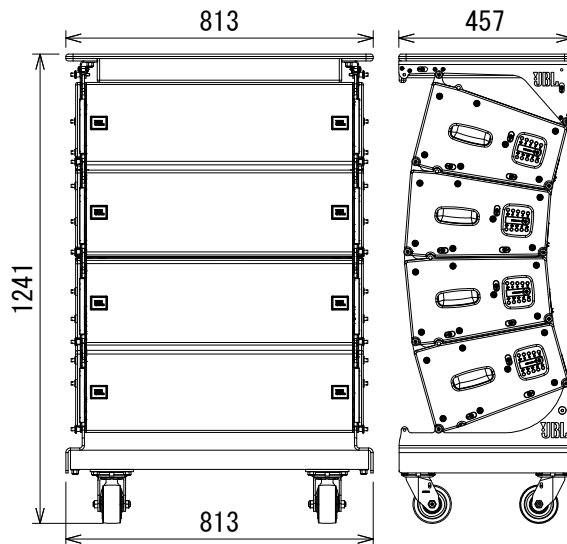

仕様

寸法 (W×H×D)	813×425×457mm (除突起部)
質量	24kg (含天板)

VTX-A8×4本搭載時

(単位：mm)

※仕様及び外観は予告なく変更されることがあります。  
また、同一商品でも若干の個体差があることがあります。ご了承ください。

NOTE			TITLE			
			JBL PROFESSIONAL			
			キャスター付き台車			
			VTX-A8-VT			
PAPER SIZE	SCALE	DATE	DESIGN	DRAWN	CHECK	DRAWING NO.
A4	1/20	'18. 12.		N. Sasaki		