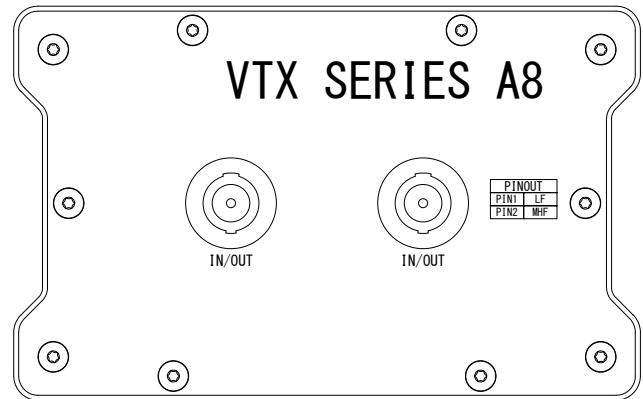

仕様

周波数レンジ(-10dB)	49Hz~19kHz	
指向角度(-6dB)	水平	110° (300Hz~18kHz)
	垂直	アレイ構成による
最大音圧レベル	139dB	
公称インピーダンス	LF	8Ω
	MF/HF	8Ω
許容入力 ※	LF	600W
	MF/HF	390W
ドライバー構成	LF	258J(8インチ(203mm))×2
	MF	2163H(3.5インチ(89mm))×4
	HF	2423K(2インチ(51mm))×2
端子	4Pスピコン×2	
エンクロージャー	15/18mm合板、Duraflex仕上げ	
寸法(W×H×D)	761×225×375mm(除突起部)	
質量	30kg	

※ IEC シェイプドノイズ、クレストファクター6dB、100時間

端子拡大図

(単位: mm)

※仕様及び外観は予告なく変更されることがあります。
また、同一商品でも若干の個体差があることがあります。ご了承ください。

NOTE			TITLE			
			JBL PROFESSIONAL			
			3-Wayフルレンジ・ラインアレイ・スピーカー			
			VTX-A8			
PAPER SIZE	SCALE	DATE	DESIGN	DRAWN	CHECK	DRAWING NO.
A4	1/20	'20.04.		N. Sasaki		