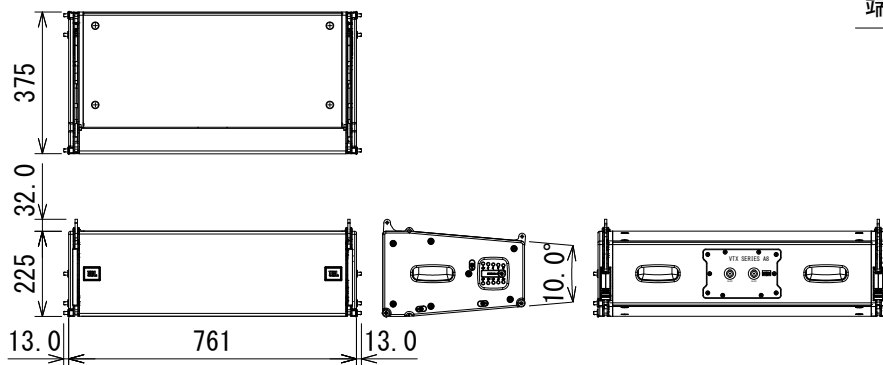

仕様

周波数レンジ(-10dB)	49Hz~19kHz	
指向角度(-6dB)	水平	110° (300Hz~18kHz)
	垂直	アレイ構成による
最大音圧レベル	139dB	
公称インピーダンス	LF	8Ω
	MF/HF	8Ω
許容入力 ※	LF	600W
	MF/HF	390W
ドライバー構成	LF	258J(8インチ(203mm))×2
	MF	2163H(3.5インチ(89mm))×4
	HF	2423K(2インチ(51mm))×2
端子	4Pスピコン×2	
エンクロージャー	15/18mm合板、Duraflex仕上げ	
寸法(W×H×D)	761×225×375mm(除突起部)	
質量	30kg	

※ IEC シェイプドノイズ、クレストファクター6dB、100時間

端子拡大図

(単位: mm)

※仕様及び外観は予告なく変更されることがあります。
また、同一商品でも若干の個体差があることがあります。ご了承ください。

NOTE			TITLE			
			JBL PROFESSIONAL			
			3-Wayフルレンジ・ラインアレイ・スピーカー			
			VTX-A8			
PAPER SIZE	SCALE	DATE	DESIGN	DRAWN	CHECK	DRAWING NO.
A4	1/20	'20.04.		N. Sasaki		