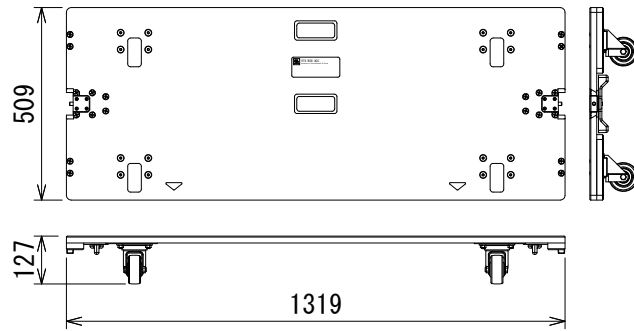

仕様

寸法 (W×H×D)	1319×127×509mm
質量	13kg

(単位 : mm)

※仕様及び外観は予告なく変更されることがあります。
また、同一商品でも若干の個体差があることがあります。ご了承ください。

NOTE			TITLE			
			JBL PROFESSIONAL VTX-B28用キャスター付き台車 VTX-B28-ACC			
PAPER SIZE	SCALE	DATE	DESIGN	DRAWN	CHECK	DRAWING NO.
A4	1/20	'22. 03.		N. Sasaki		