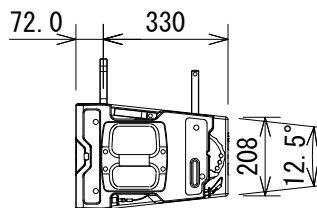

仕様

形式	3-Way ラインアレイ・スピーカー	
周波数特性 (±3dB)	60Hz~20kHz	
周波数レンジ (-10dB)	53Hz~22kHz	
水平指向角度 (-6dB)	110°	
垂直指向角度	アレイ構成による	
感度 (1W, 1m)	LF	96dB SPL
	MF	102dB SPL
	HF	113dB SPL
許容入力	LF	1,500W
	MF	600W
	HF	225W
ドライバー構成	LF	250mm (2261H) × 2
	MF	100mm (2164H) × 4
	HF	D2 (D2415K) × 3
公称インピーダンス	LF	8Ω × 2
	MF	8Ω
	HF	8Ω
入力コネクター	8Pスピコン×2、4Pスピコン×2	
寸法 (W×H×D)	911×281×402mm (除突起部)	
質量	40kg	

コネクターパネル拡大図

(単位: mm)

※仕様及び外観は予告なく変更されることがあります。また、同一商品でも若干の個体差があることがあります。ご了承ください。

NOTE			TITLE			
			JBL PROFESSIONAL			
			3-Way ラインアレイ・スピーカー			
			VTX-V20			
PAPER SIZE	SCALE	DATE	DESIGN	DRAWN	CHECK	DRAWING NO.
A4	1/20	'14.07.		N. Sasaki		