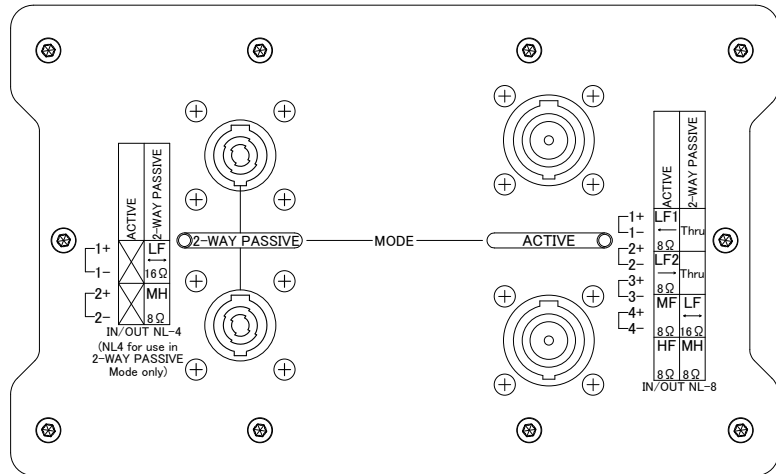

仕様

形式	3-Way ラインアレイ・スピーカー	
周波数特性 (±3dB)	60Hz~20kHz	
周波数レンジ (-10dB)	53Hz~22kHz	
水平指向角度 (-6dB)	110°	
垂直指向角度	アレイ構成による	
感度 (1W, 1m)	LF	96dB SPL
	MF	102dB SPL
	HF	113dB SPL
許容入力	LF	1,500W
	MF	600W
	HF	225W
ドライバー構成	LF	250mm (2261H) × 2
	MF	100mm (2164H) × 4
	HF	D2 (D2415K) × 3
公称インピーダンス	LF	8Ω × 2
	MF	8Ω
	HF	8Ω
入力コネクター	8Pスピコン×2、4Pスピコン×2	
寸法 (W×H×D)	911×281×402mm (除突起部)	
質量	40kg	

コネクターパネル拡大図

(単位: mm)

※仕様及び外観は予告なく変更されることがあります。また、同一商品でも若干の個体差があることがあります。ご了承ください。

NOTE			TITLE			
			JBL PROFESSIONAL			
			3-Way ラインアレイ・スピーカー			
			VTX-V20			
PAPER SIZE	SCALE	DATE	DESIGN	DRAWN	CHECK	DRAWING NO.
A4	1/20	'14.07.		N. Sasaki		