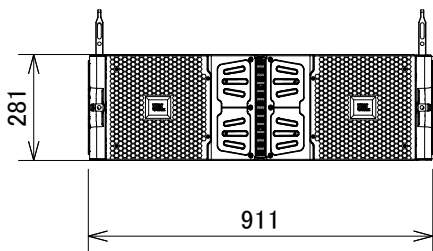

仕様

形式	3-Way ラインアレイ・スピーカー	
周波数特性 (±3dB)	60Hz~20kHz	
周波数レンジ (-10dB)	53Hz~22kHz	
水平指向角度 (-6dB)	110°	
垂直指向角度	アレイ構成による	
感度 (1W, 1m)	LF	96dB SPL
	MF	102dB SPL
	HF	113dB SPL
許容入力	LF	1,500W
	MF	600W
	HF	225W
ドライバー構成	LF	250mm (2261H) × 2
	MF	100mm (2164H) × 4
	HF	D2 (D2415K) × 3
公称インピーダンス	LF	8Ω × 2
	MF	8Ω
	HF	8Ω
入力コネクター	8Pスピコン×2、4Pスピコン×2	
寸法 (W×H×D)	911×281×402mm (除突起部)	
質量	40kg	

コネクターパネル拡大図

(単位: mm)

※仕様及び外観は予告なく変更されることがあります。また、同一商品でも若干の個体差があることがあります。ご了承ください。

NOTE			TITLE			
			JBL PROFESSIONAL			
			3-Way ラインアレイ・スピーカー			
			VTX-V20			
PAPER SIZE	SCALE	DATE	DESIGN	DRAWN	CHECK	DRAWING NO.
A4	1/20	'14.07.		N. Sasaki		