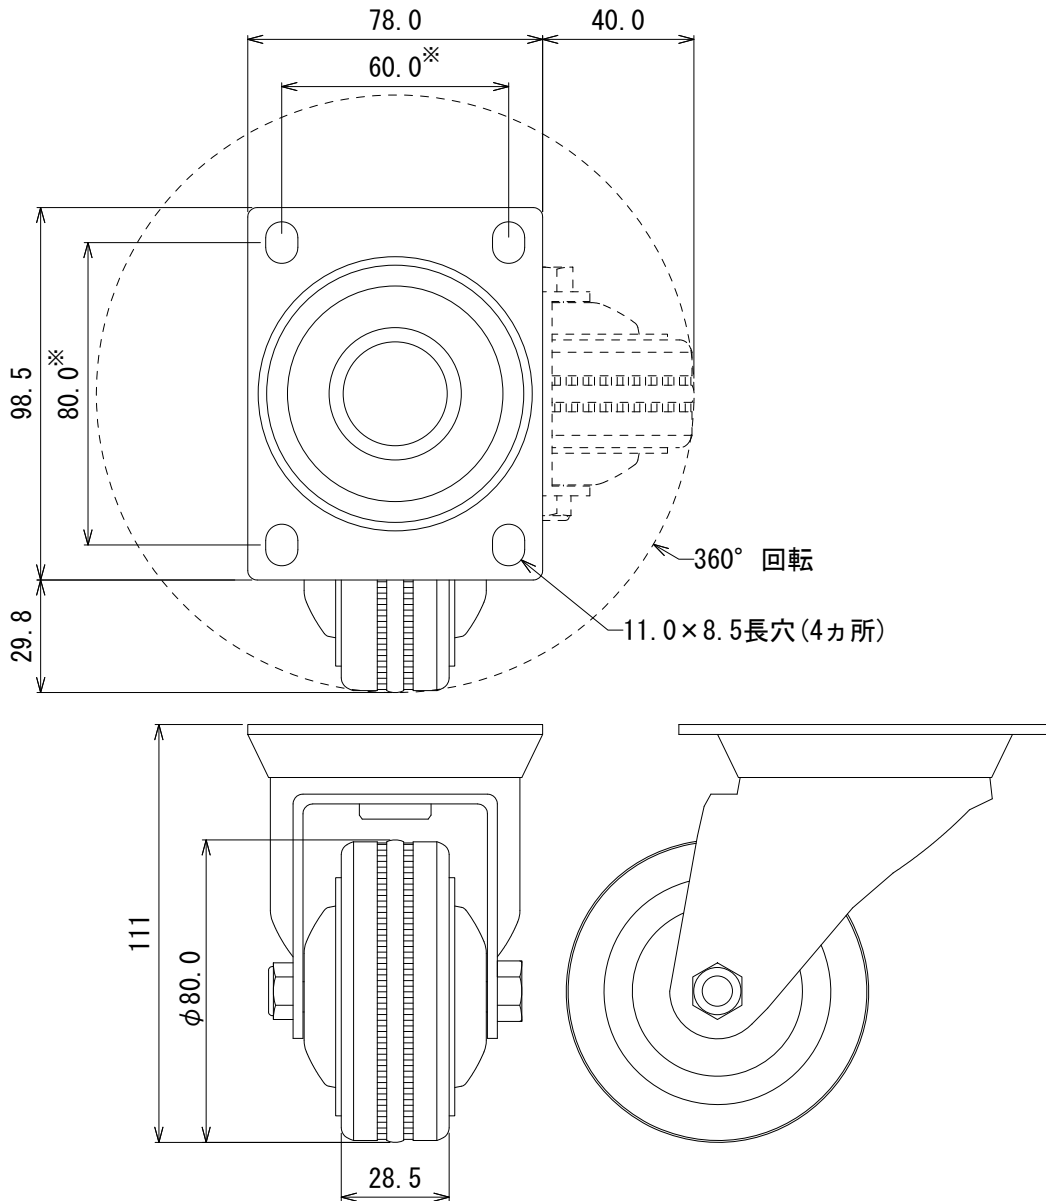

仕様

質量	0.8kg
付属品	キャスター取付ねじ(ねじ×16、ワッシャー×16、スプリングワッシャー×16)

※ センター振り分け

(単位：mm)

※仕様及び外観は予告なく変更されることがあります。
また、同一商品でも若干の個体差があることがあります。ご了承ください。

NOTE			TITLE			
			JBL PROFESSIONAL			
			キャスター			
			WK-4S			
PAPER SIZE	SCALE	DATE	DESIGN	DRAWN	CHECK	DRAWING NO.
A4	1/2	'17.04.		N. Sasaki		