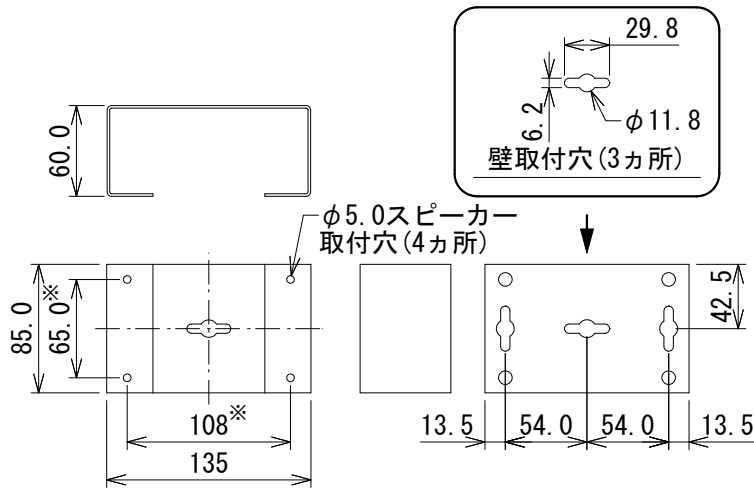

仕様

寸法 (W×H×D)	135×85×60mm
質量	292g

※センター振り分け

(単位 : mm)

※仕様及び外観は予告なく変更されることがあります。
また、同一商品でも若干の個体差があることがあります。ご了承ください。

NOTE			TITLE			
			JBL PROFESSIONAL			
			壁取付金具			
			Wall Bracket 60mm			
PAPER SIZE	SCALE	DATE	DESIGN	DRAWN	CHECK	DRAWING NO.
A4	1/5	'17.03.		N. Sasaki		