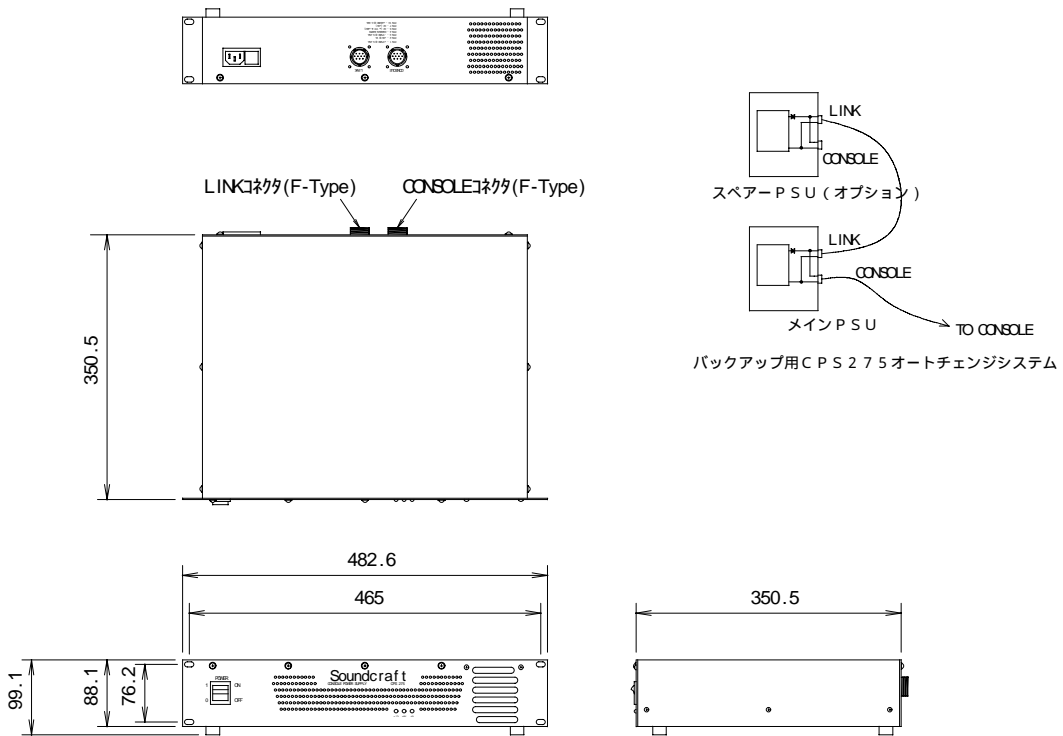

仕様

電源 / 消費電力	AC100V 50/60Hz 最大 450W
重量	11kg
寸法	482.6(W)× 88.1(H)× 350.5(D)mm

NOTE			TITLE			
			Soundcraft CPS275			
図面サイズ	SCALE	DATE	DESIGN	DRAWN	CHECK	DRAWING NO.
A4	1/10	'98.6.		N.Sasaki		