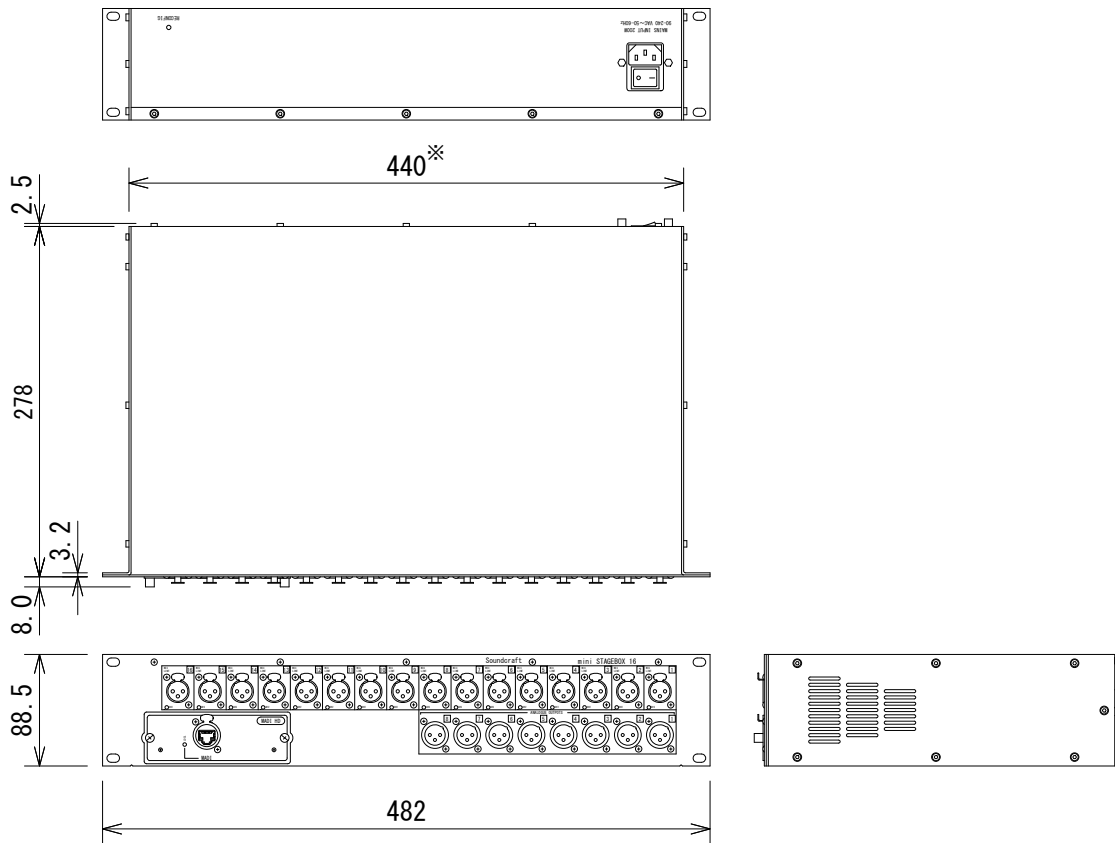

仕様

音声入出力	マイク/ライン入力 (XLR) : 16 ライン出力 (XLR) : 8
寸法 (W×H×D)	482×89×278mm (除突起部)
質量	4.7kg
付属品	MADI-USBカード (Si Performer、Si Expression、Si Impact用)、 ゴム足×4、電源コード、電源コード固定金具

※センター振り分け

(単位 : mm)

※仕様及び外観は予告なく変更されることがあります。
また、同一商品でも若干の個体差があることがあります。ご了承ください。

NOTE			TITLE			
			Soundcraft ステージボックス Mini Stagebox 16R			
PAPER SIZE	SCALE	DATE	DESIGN	DRAWN	CHECK	DRAWING NO.
A4	1/6	'17.08.		N. Sasaki		