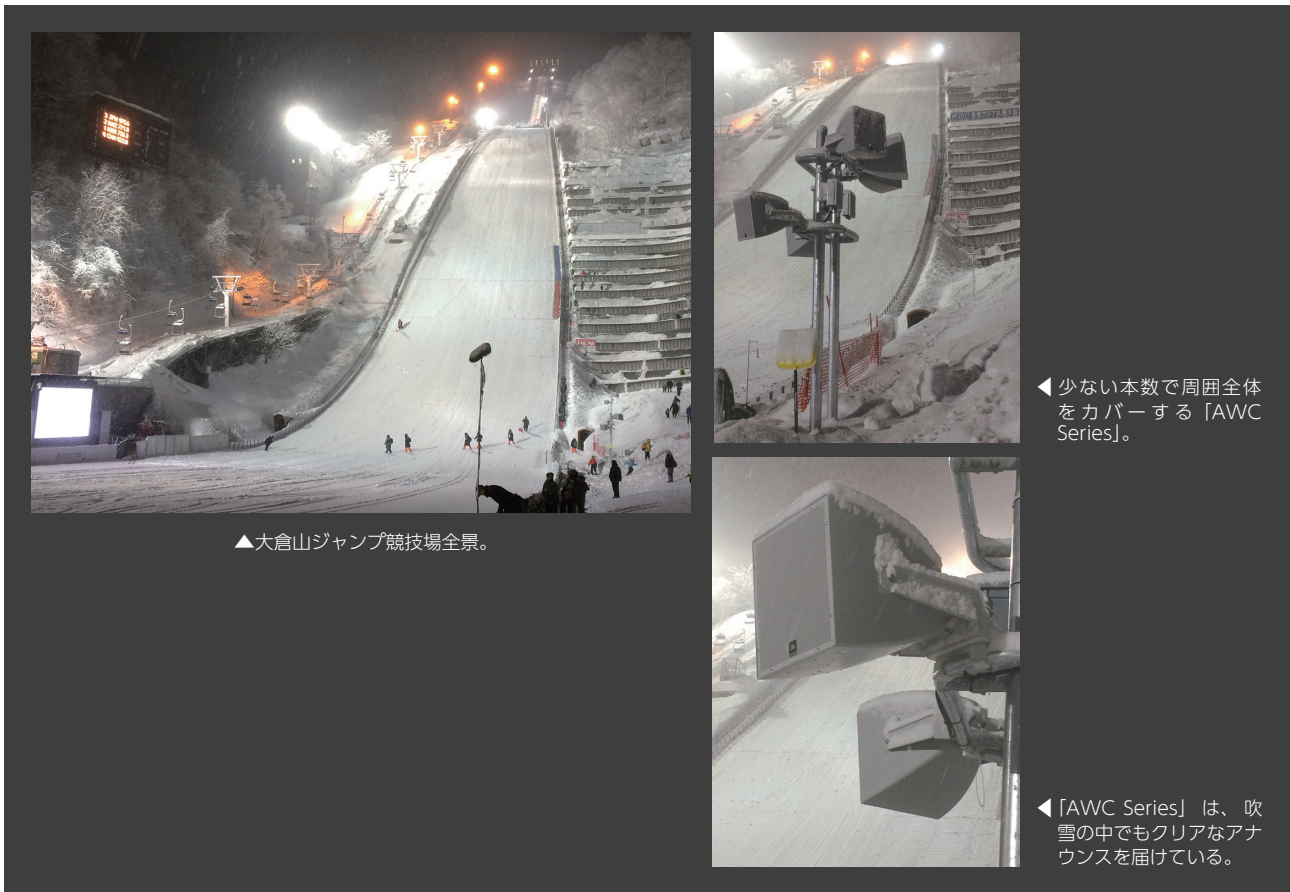

納入事例

大倉山ジャンプ競技場 様

1972年に「札幌オリンピック」が開催されて以来、数々の名勝負が繰り広げられてきた大倉山ジャンプ競技場。国内を代表するスキー・ジャンプ台として2017年2月には「冬季アジア札幌大会」の舞台にもなっています。

「冬季アジア札幌大会」前のスピーカーの改修で、JBL PROFESSIONAL「AWC Series」の“AWC82”“AWC129”をご採用いただきました。高い耐候性を備えた「AWC Series」は、雪が吹き付け、日中でも零度を下回る過酷な環境下でも、その性能を遺憾なく発揮しています。以前は明瞭度に乏しかったアナウンスもクリアに届けられるようになり、イベントを盛り上げる音楽も迫力のサウンドで再生できるようになったので、「冬季アジア札幌大会」は盛会のうちに終わることができたとのことです。さらに、1本で広いエリアをカバーできるため設置本数を抑えることができ、コスト面でも満足をいただきました。

2016年12月運用開始

主要な納入機材

機材	ブランド名	製品名
同軸 2-Way フルレンジ・スピーカー	JBL PROFESSIONAL	AWC82、AWC129

大倉山ジャンプ競技場（札幌大倉山展望台）

〒064-0958
北海道札幌市中央区宮の森 1274
<http://okura.sapporo-dc.co.jp/>

納入会社

アビックラボ株式会社

〒064-0804
北海道札幌市中央区南4条西13丁目1番26号
TEL:011-200-0627 <http://www.avic-labo.co.jp/>