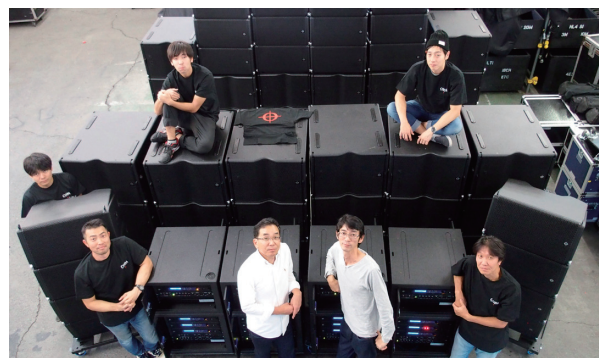

●お問い合わせ先

ヒビノ株式会社 ヒビノプロオーディオセールス Div.
ヒビノインターサウンド株式会社

TEL : 03-5783-3110
TEL : 03-5783-3880

HIBINO

hibino group