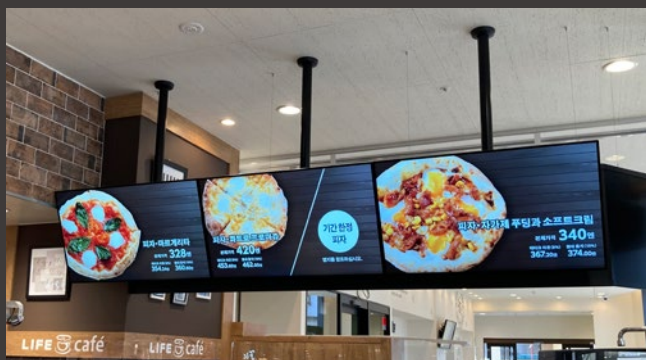

また「ライフ溝口店」には、お客様におすすめ商品をご提案したりお得な情報をお知らせするためのモニターが多数設置されています。モニターの多くは、納入会社のヒビノスペーステックが施工～コンテンツ制作～運用までをワンストップで手掛けており、表示内容を随時更新することでお客様を飽きさせません。モニターのそばに「Control 24C Micro」を設置しコンテンツに合わせた音声を流すなど、音と映像を組み合わせた演出も取り入れ、ショッピングのワクワク感を盛り上げています。

2021 年 4 月運用開始

▲「ライフ溝口店」の外観。1F が食品、F2 が生活用品・医薬品・衣料品、F3/4 は駐車場になっている。

▲買い物のワクワク感を高める、地域に合わせた豊富な品揃え。

94 本もの「Control 24CT Micro」を配置することで、包み込むような BGM とクリアなアナウンスを実現した。

▼天井の高いイトインコーナーには出力の大きい「Control 12C/T」が採用されている。

▲モニターはヒビノスペーステックが施工～コンテンツ制作～運用までをワンストップで手掛ける。

▲モニターのそばに「Control 24C Micro」を設置しコンテンツに合わせた音声を流している。